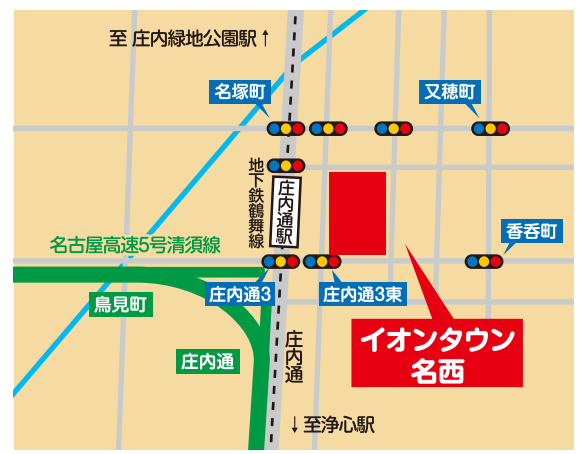

## 対象 シニア世代の方、そのご家族様・おひとり様・終活をお考えの方

終活・相続フェアの概要・お申込み

日時

**8 / 24 土**

午前セミナー  
9:50~11:50  
午後セミナー  
13:00~15:10

会場

イオンタウン名西 本館2F  
お仏壇のはせがわイオンタウン名西店 向かいの会場  
※お仏壇のはせがわイオンタウン名西店においでください

申込み方法

電話受付：あいち相続あんしんセンター  
**0120-130-914**  
※席には限りがございますので、事前予約をお願いします!

WEBお申込み窓口

セミナーの申し込みはこちら

セミナー・相談会  
ご参加の方への特典  
シニアの暮らし・法律あんしんガイドをプレゼント

主催

**あいち相続あんしんセンター**  
行政書士法人あいち行政&相続  
愛知県名古屋市中村区名駅四丁目2番7号丸森パークビル西棟5F 506号